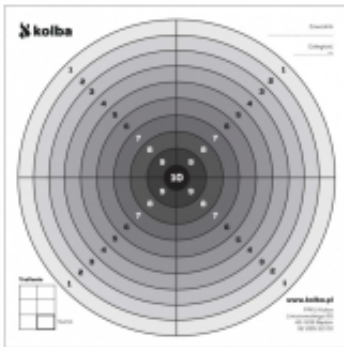

Dane aktualne na dzień: 10-06-2026 05:03

Link do produktu: <https://nielegalny.com/tarcza-strzelecka-14x14cm-10szt-p-18.html>

Tarcza strzelecka 14x14cm - 10szt.

Cena	1,80 zł
Numer katalogowy	0000126
Kod EAN	5904441280135

Opis produktu

Tarcza strzelecka 14x14cm - 10szt.

Przeznaczone dla użytkowników broni pneumatycznej. Pasują do kulochwyłów 14x14 cm.

Tekturowe tarcze strzeleckie świetnie nadadzą się do strzelania treningowego oraz rekreacyjnego. Tarcze wykonano z bardzo mocnej, grubej i wytrzymałej tektury, która nie rozrywa się pod wpływem wystrzelonego pocisku.

Na każdej tarczy znajduje się nie tylko wysokiej jakości nadruk, widoczny z kilku metrów, ale i tabelka ułatwiająca zliczanie punktów oraz miejsce na imię zawodnika i odległość, z której oddano strzał. Przestrzeń na takie zapiski pozwoli na uporządkowanie wyników podczas rekreacyjnego strzelania z przyjaciółmi.