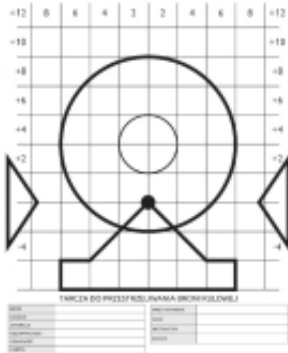

Link do produktu: <https://nielegalny.com/tarcza-strzelecka-lowiecka-tpb2-10-szt-p-417.html>

Tarcza strzelecka łowiecka TPB2 - 10 szt.

| | |
|------------------|----------------|
| Cena | 4,00 zł |
| Numer katalogowy | 0000479 |
| Kod EAN | 0000479 |

Opis produktu

Tarcza łowiecka do przestrzeliwania broni kulowej

Tarcza przeznaczona do precyzyjnego ustawiania broni kulowej podczas przestrzeliwania i regulacji przyrządów celowniczych. Wykonana z białego papieru offsetowego o gramaturze 80 gsm, zapewniającego czytelność przestrzelin oraz dobrą współpracę z optyką przy różnych warunkach oświetleniowych.

Parametry techniczne

- Wymiary: 250 × 200 mm
- Materiał: papier offsetowy biały, 80 gsm
- Zastosowanie: przestrzeliwanie i regulacja broni kulowej
- Pakowanie: zestaw 10 sztuk

Cechy użytkowe

- Wyraźny nadruk ułatwiający ocenę skupienia
- Odpowiednia sztywność papieru, zapewniająca stabilność na ramkach i stojakach
- Format dostosowany do typowych stanowisk strzeleckich