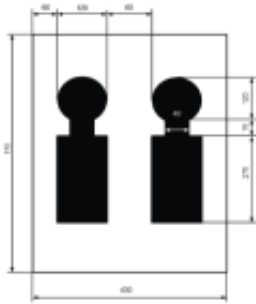

Link do produktu: <https://nielegalny.com/tarcza-strzelecka-tarcza-specjalna-t1-p-2415.html>

Tarcza strzelecka Tarcza specjalna T1

Cena **10,90 zł**

Numer katalogowy **0003029**

Kod EAN **0003029**

Opis produktu

Tarcze Strzeleckie Range Solutions T1 - zgodne z normami Wojska Polskiego

Model T1 to standardowa tarcza strzelecka opracowana zgodnie z wytycznymi **Wojska Polskiego**. Przeznaczona do prowadzenia szkoleń ogniowych i testów strzeleckich. Wydruk na papierze offsetowym 80 g/m² zapewnia **dobrą widoczność trafień i wystarczającą trwałość podczas użytkowania w terenie lub na strzelnicy zamkniętej**.

Cechy produktu:

- **Typ tarczy:** T1
- **Zastosowanie:** szkolenia i testy strzeleckie zgodne z wymaganiami WP
- **Materiał:** papier offsetowy 80 g/m²
- **Wymiary arkusza:** 610 × 430 mm